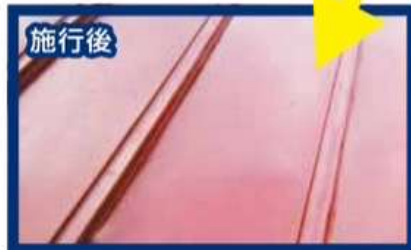

弘前塗装工業会

塗り替え&ご契約 キャンペーン

なが〜く住む我が家。

しかし風雨や厳しい日差しにさらされて、屋根や壁は
意外と傷んでいるものです。家を元気に長持ちさせる
ためにあなたのマイホームもリフレッシュしませんか？

塗り替え時期の目安
屋根塗装
5年前後

外壁塗装
8年前後

お任せ下さい!

リフレッシュ!